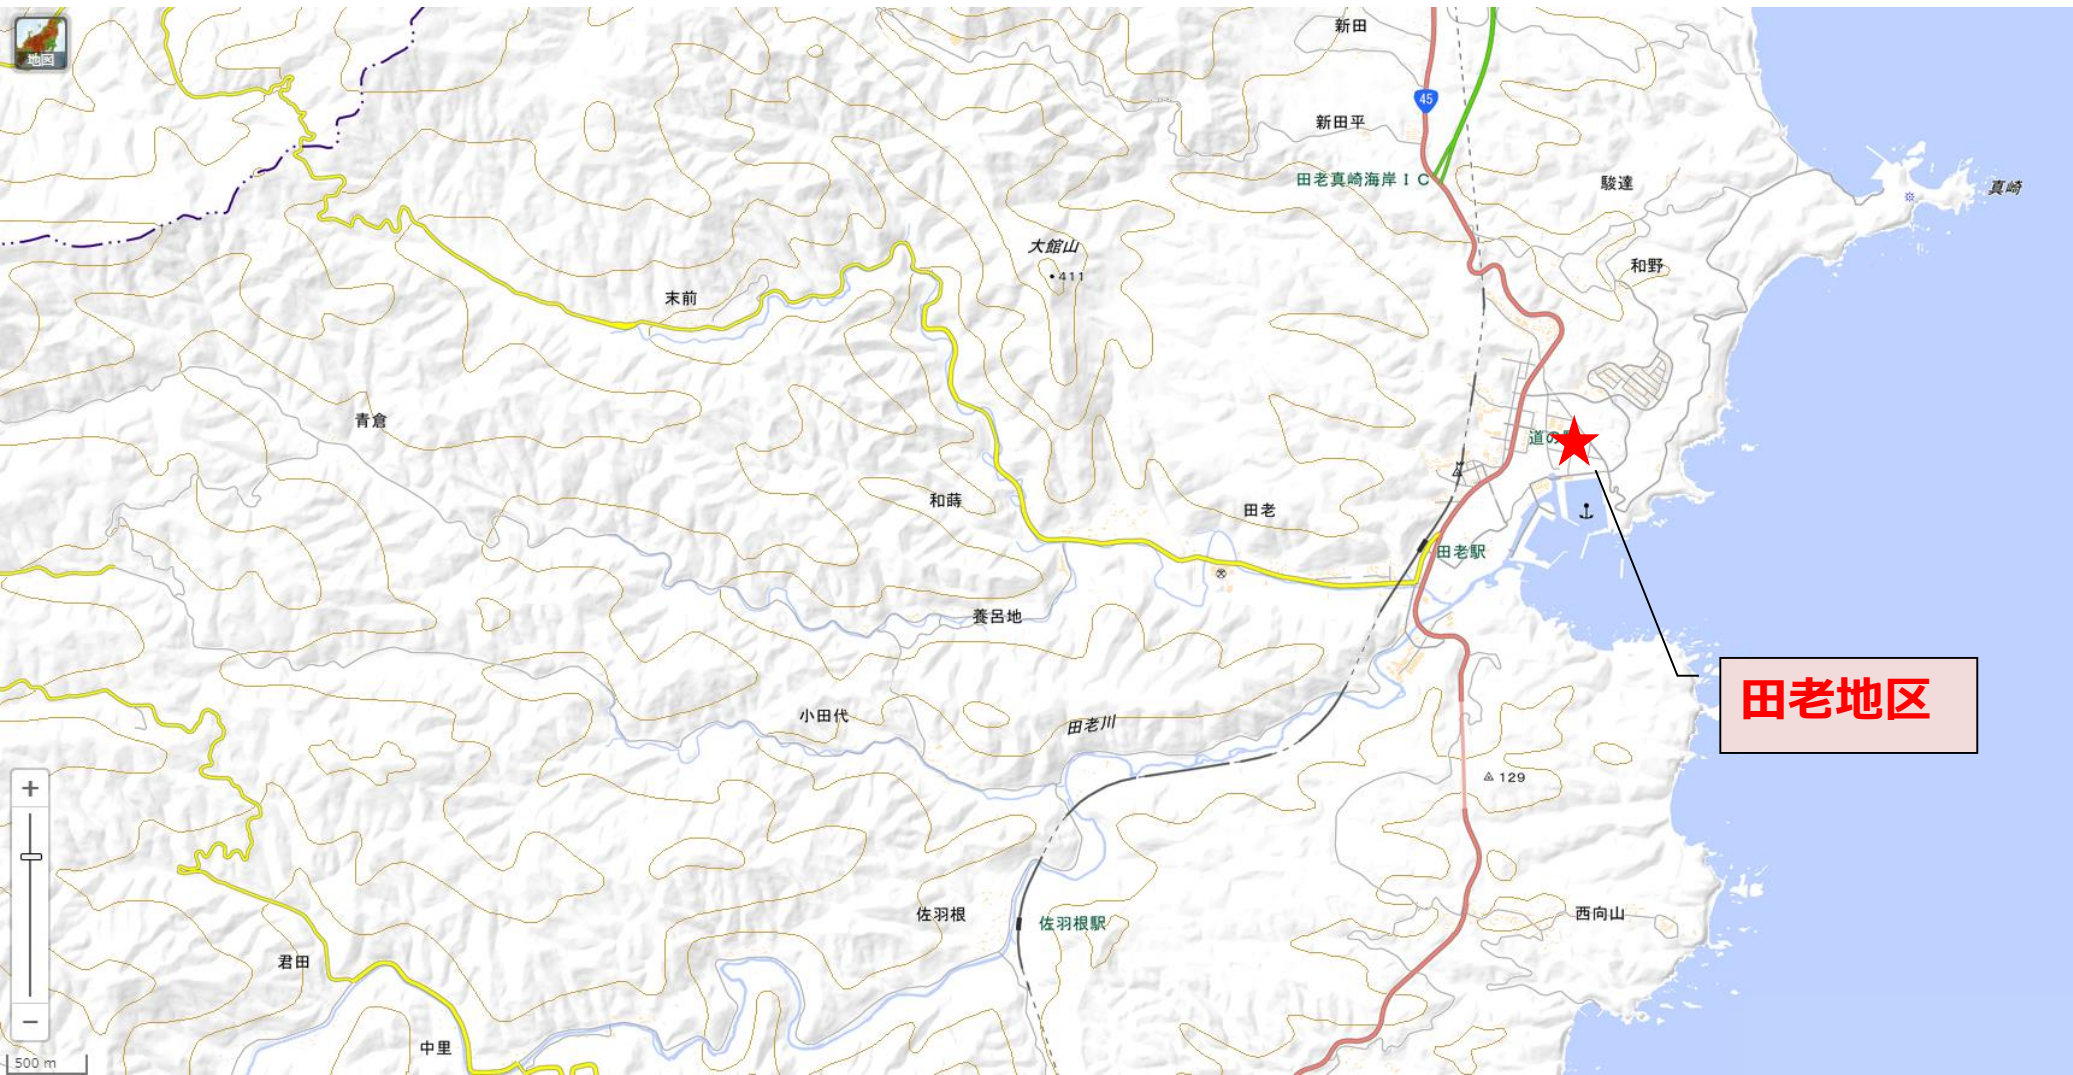

**津波・原子力災害被災地域雇用創出企業
立地補助金（製造業等立地支援事業）
補助対象地域 概要地図（岩手県）
（十一次公募）**

令和3年3月

津波・原子力災害被災地域雇用創出企業立地補助事業事務局

本資料に示す位置図は概要となりますので、詳細は県・市町村に確認してください。

岩手県 洋野町

岩手県 久慈市

久慈港諏訪下工業用地

久慈地区拠点工業団地

岩手県 宮古市 1/2

岩手県 宮古市 2/2

田老地区

岩手県 山田町 1/2

山田地区国道45号沿線区域

岩手県 山田町 2/2

岩手県 大槌町

岩手県 釜石市 1/2

岩手県 大船渡市

岩手県 陸前高田市