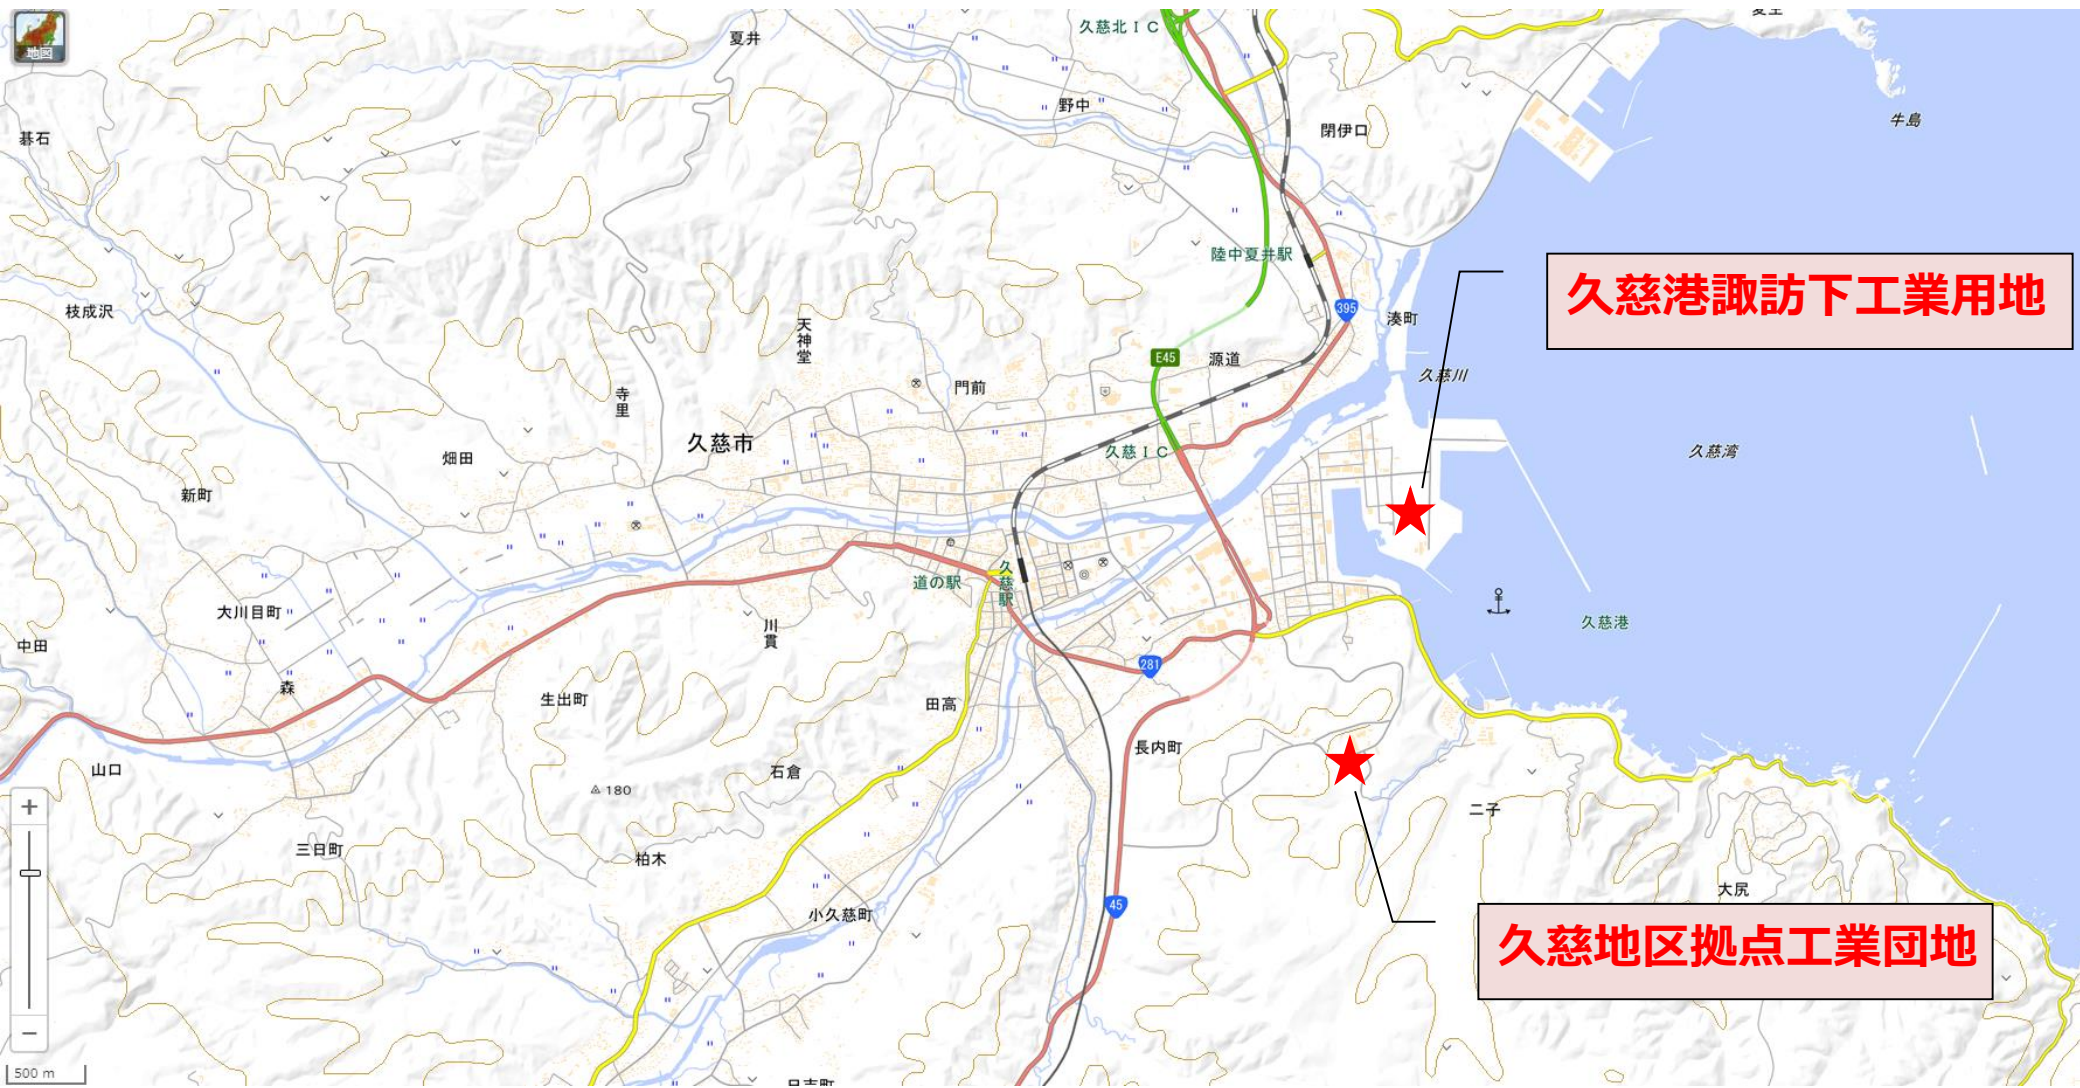

**津波・原子力災害被災地域雇用創出企業
立地補助金（製造業等立地支援事業）
補助対象地域 概要地図（岩手県）
（十一次公募）**

令和3年3月

津波・原子力災害被災地域雇用創出企業立地補助事業事務局

本資料に示す位置図は概要となりますので、詳細は県・市町村に確認してください。

岩手県 洋野町

岩手県 久慈市

久慈港諏訪下工業用地

久慈地区拠点工業団地

岩手県 宮古市 1/2

岩手県 宮古市 2/2

田老地区

岩手県 山田町 1/2

山田地区国道45号沿線区域

岩手県 山田町 2/2

岩手県 大槌町

岩手県 釜石市 1/2

岩手県 大船渡市

岩手県 陸前高田市