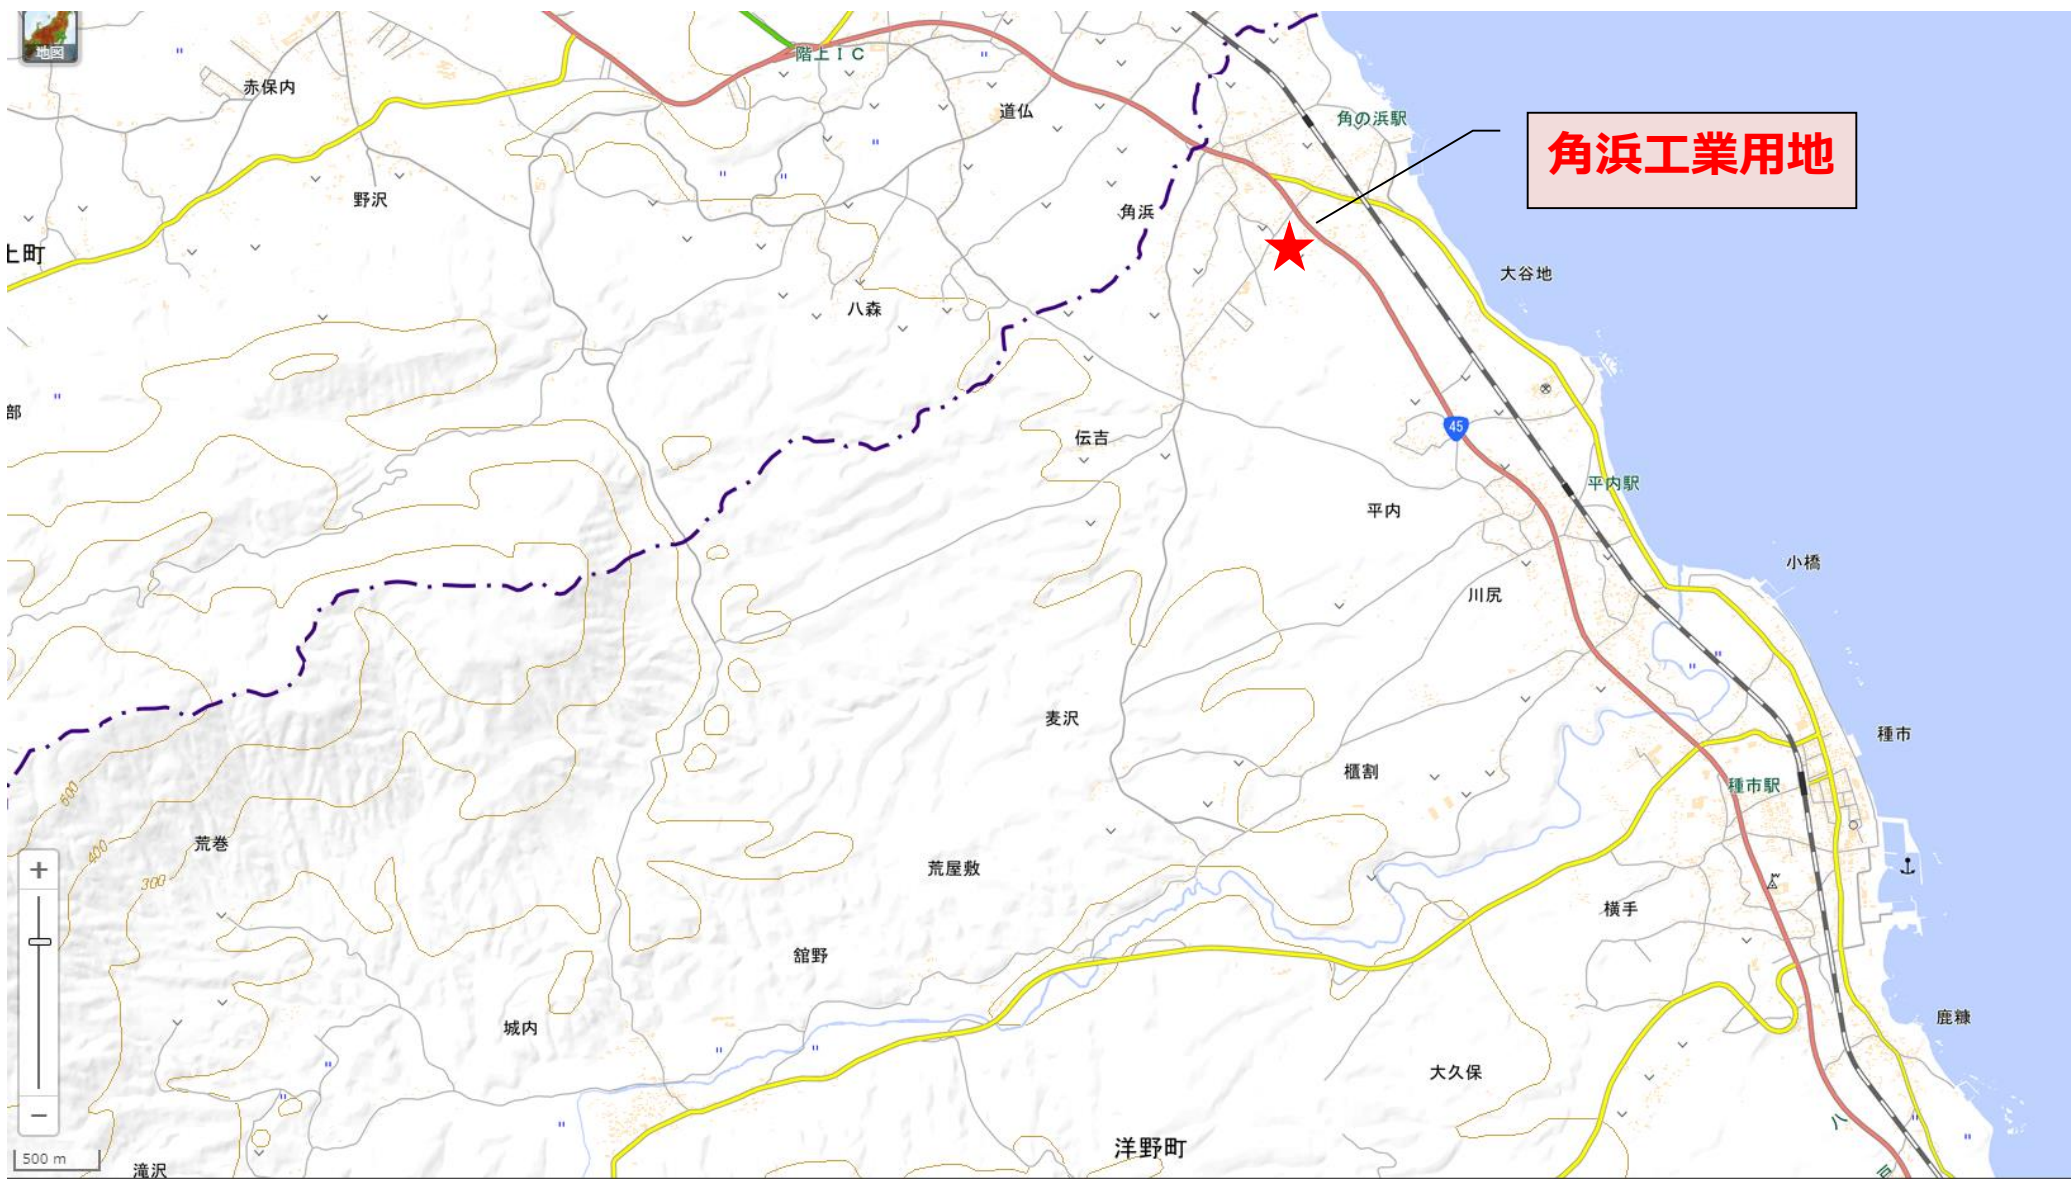

**津波・原子力災害被災地域雇用創出企業
立地補助金（製造業等立地支援事業）
補助対象地域 概要地図（岩手県）
（十一次公募）**

令和3年3月

津波・原子力災害被災地域雇用創出企業立地補助事業事務局

本資料に示す位置図は概要となりますので、詳細は県・市町村に確認してください。

岩手県 洋野町

岩手県 久慈市

久慈港諏訪下工業用地

久慈地区拠点工業団地

岩手県 宮古市 1/2

岩手県 宮古市 2/2

田老地区

岩手県 山田町 1/2

山田地区国道45号沿線区域

岩手県 山田町 2/2

岩手県 大槌町

岩手県 釜石市 1/2

岩手県 大船渡市

岩手県 陸前高田市