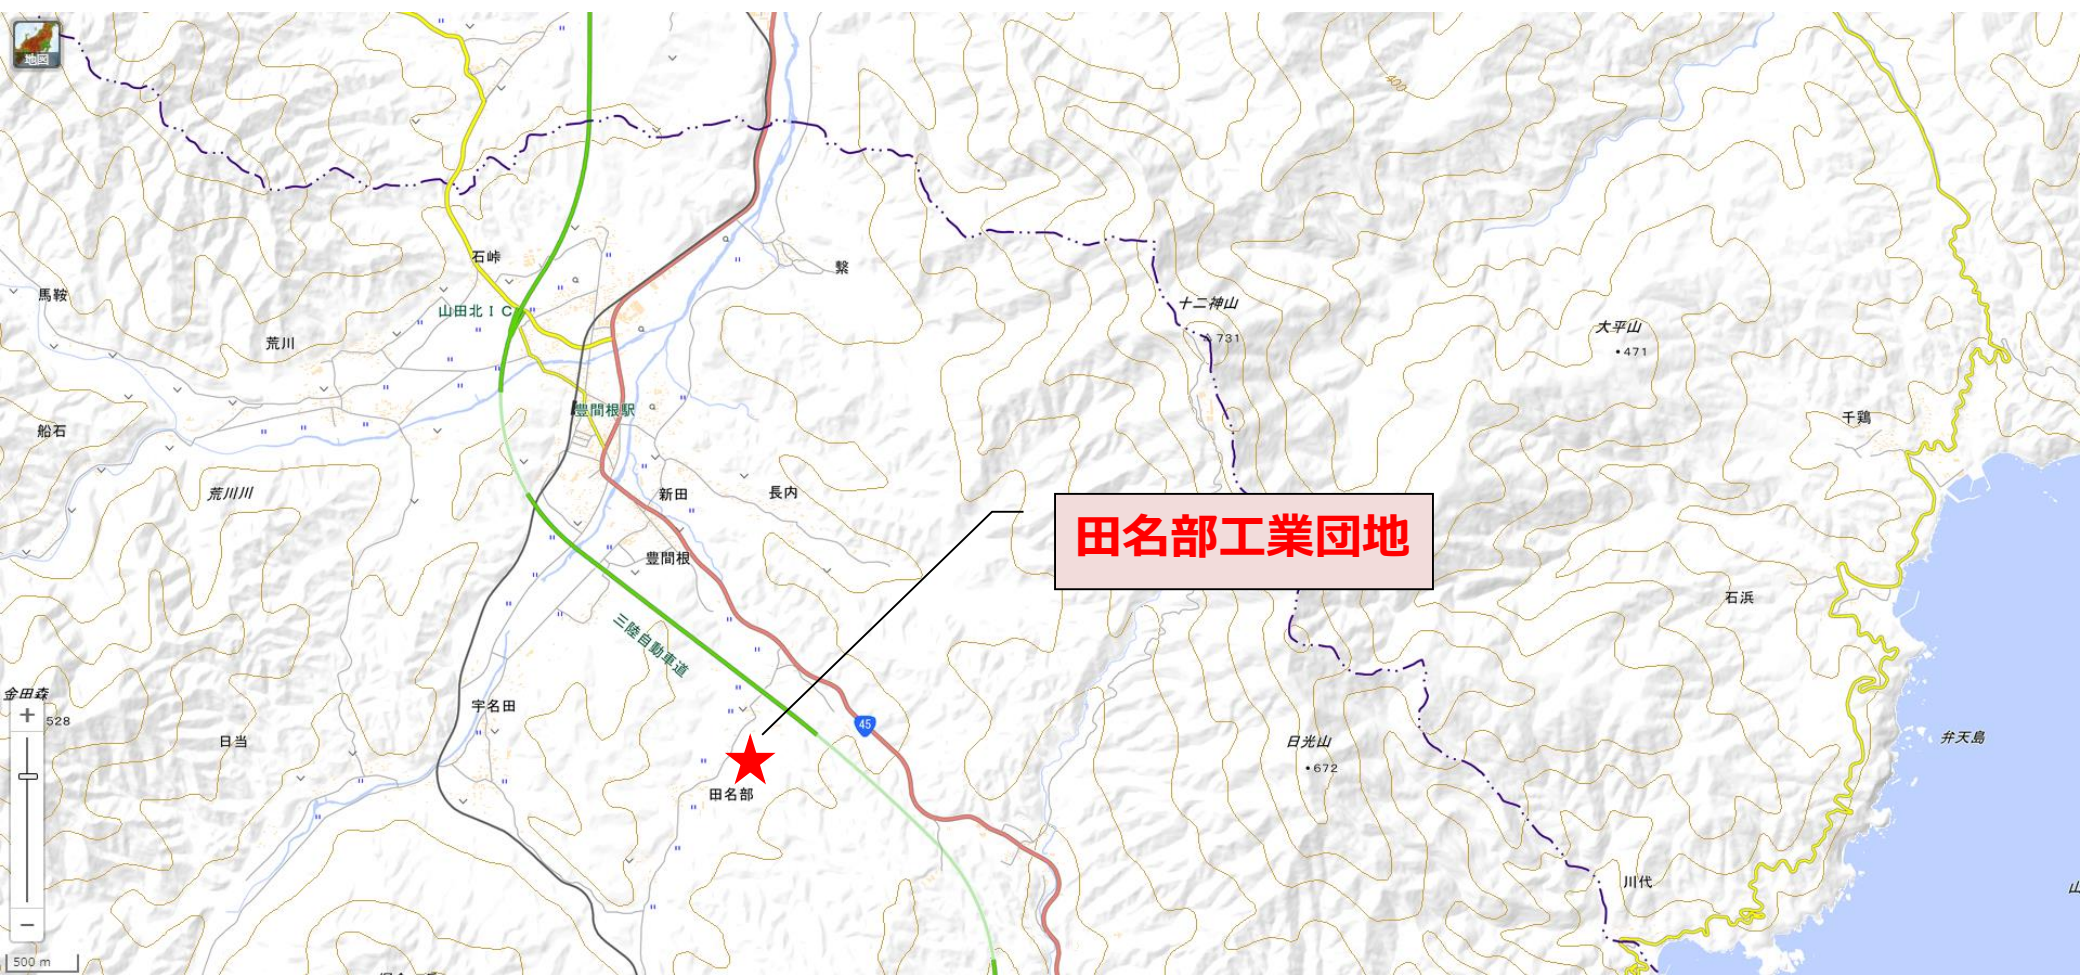

**津波・原子力災害被災地域雇用創出企業
立地補助金（製造業等立地支援事業）
補助対象地域 概要地図（岩手県）
（十一次公募）**

令和3年3月

津波・原子力災害被災地域雇用創出企業立地補助事業事務局

本資料に示す位置図は概要となりますので、詳細は県・市町村に確認してください。

岩手県 洋野町

岩手県 久慈市

久慈港諏訪下工業用地

久慈地区拠点工業団地

岩手県 宮古市 1/2

岩手県 宮古市 2/2

田老地区

岩手県 山田町 1/2

山田地区国道45号沿線区域

岩手県 山田町 2/2

岩手県 大槌町

岩手県 釜石市 1/2

岩手県 大船渡市

岩手県 陸前高田市