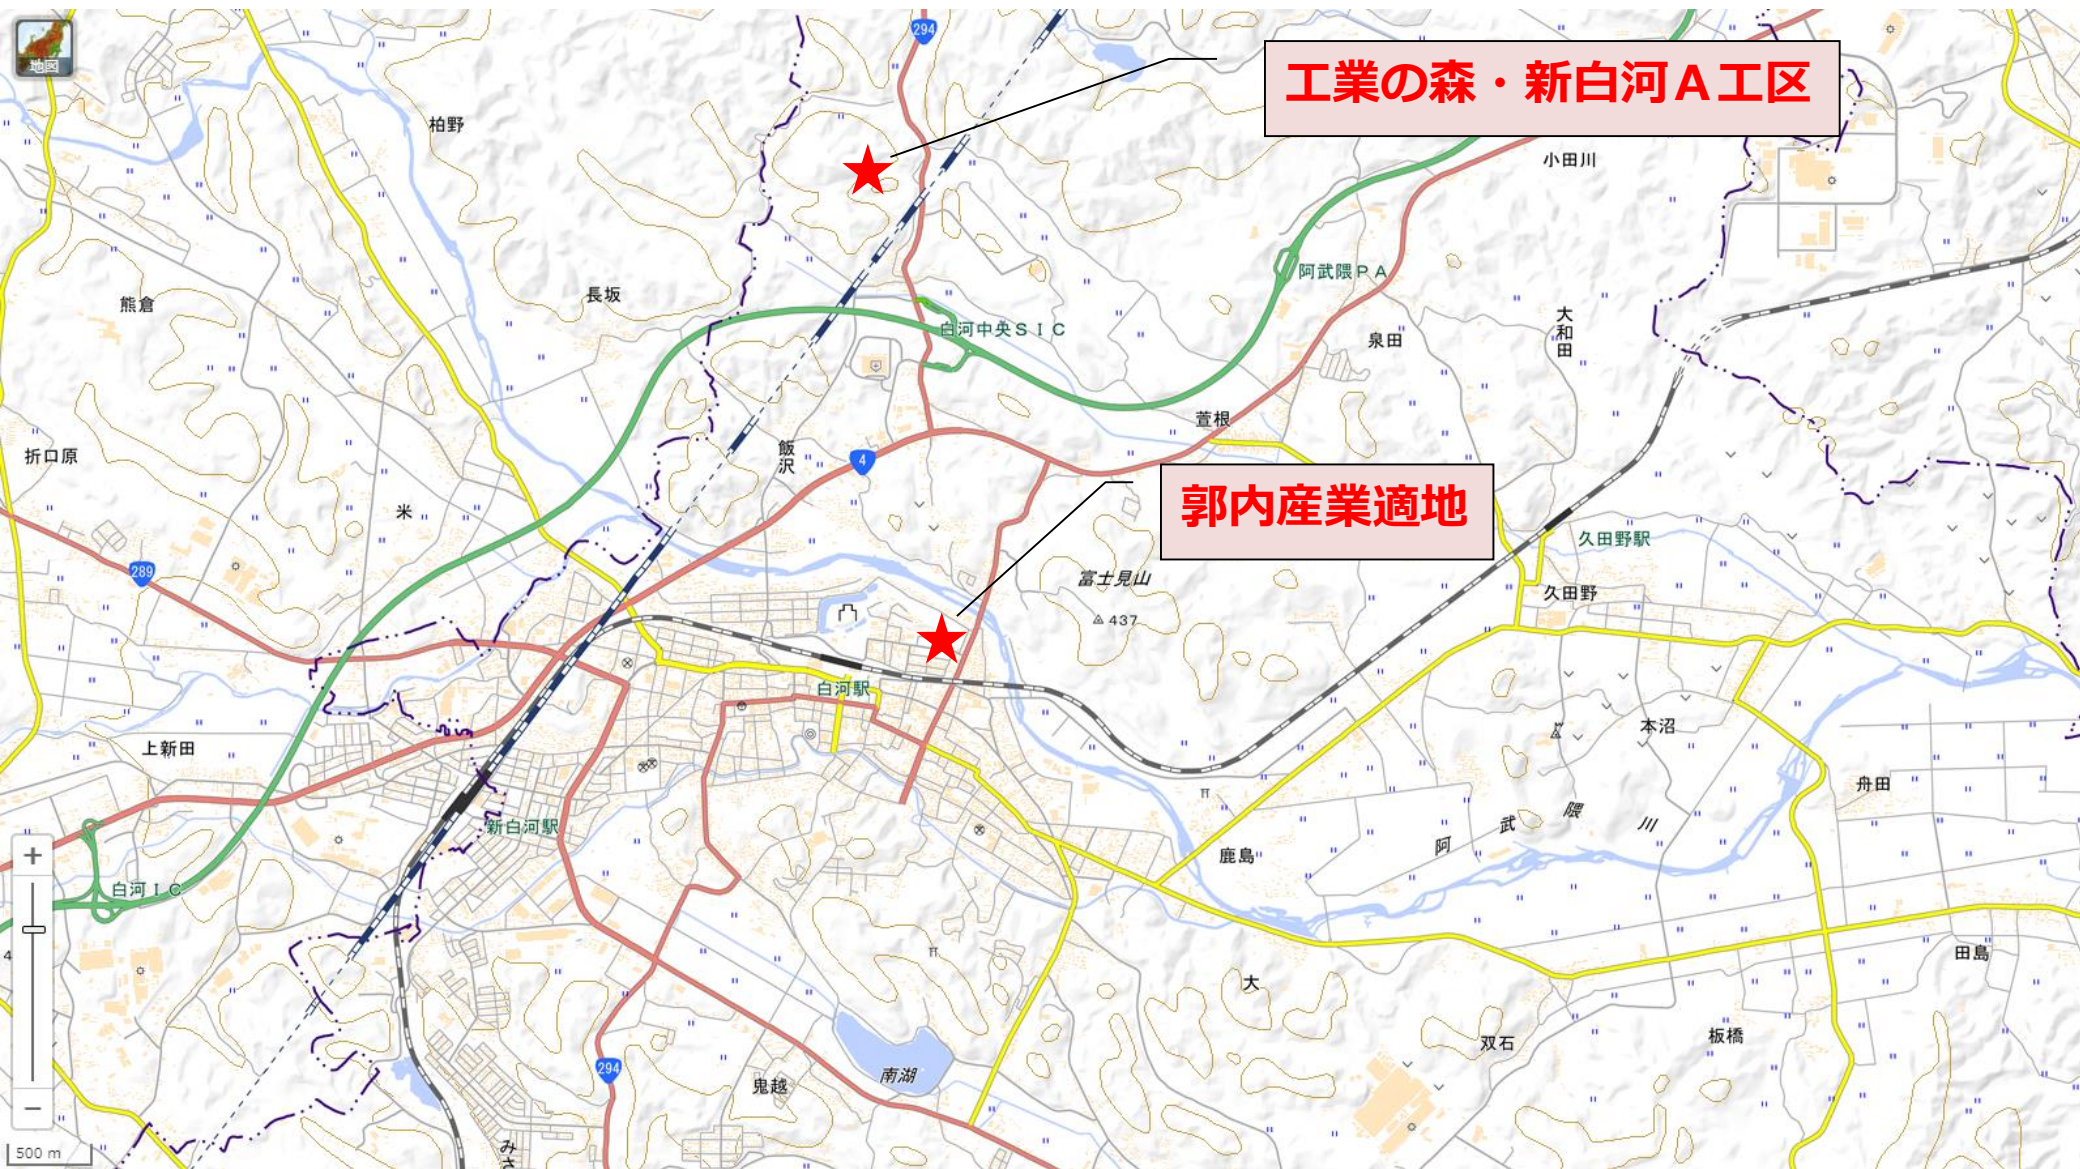

**津波・原子力災害被災地域雇用創出企業
立地補助金（製造業等立地支援事業）
補助対象地域 概要地図（福島県）
（十一次公募）**

令和3年3月

津波・原子力災害被災地域雇用創出企業立地補助事業事務局

本資料に示す位置図は概要となりますので、詳細は県・市町村に確認してください。

福島県 新地町

福島県 相馬市 1/2

相馬中核工業団地・東地区

相馬中核工業団地・西地区

福島県 相馬市 2/2

相馬南第二工業団地

福島県 いわき市 1/5

旧北部衛生センター跡地

四倉中核工業団地

福島県 いわき市 4/5

福島県 福島市 1/3

福島県 福島市 2/3

福島県 郡山市

郡山西部第一工業団地

福島県 白河市 1/3

福島県 白河市 2/3

福島県 白河市 3/3

福島県 二本松市 1/2

福島県 田村市

福島県 会津美里町

福島県 西郷村

福島県 泉崎村

福島県 矢吹町