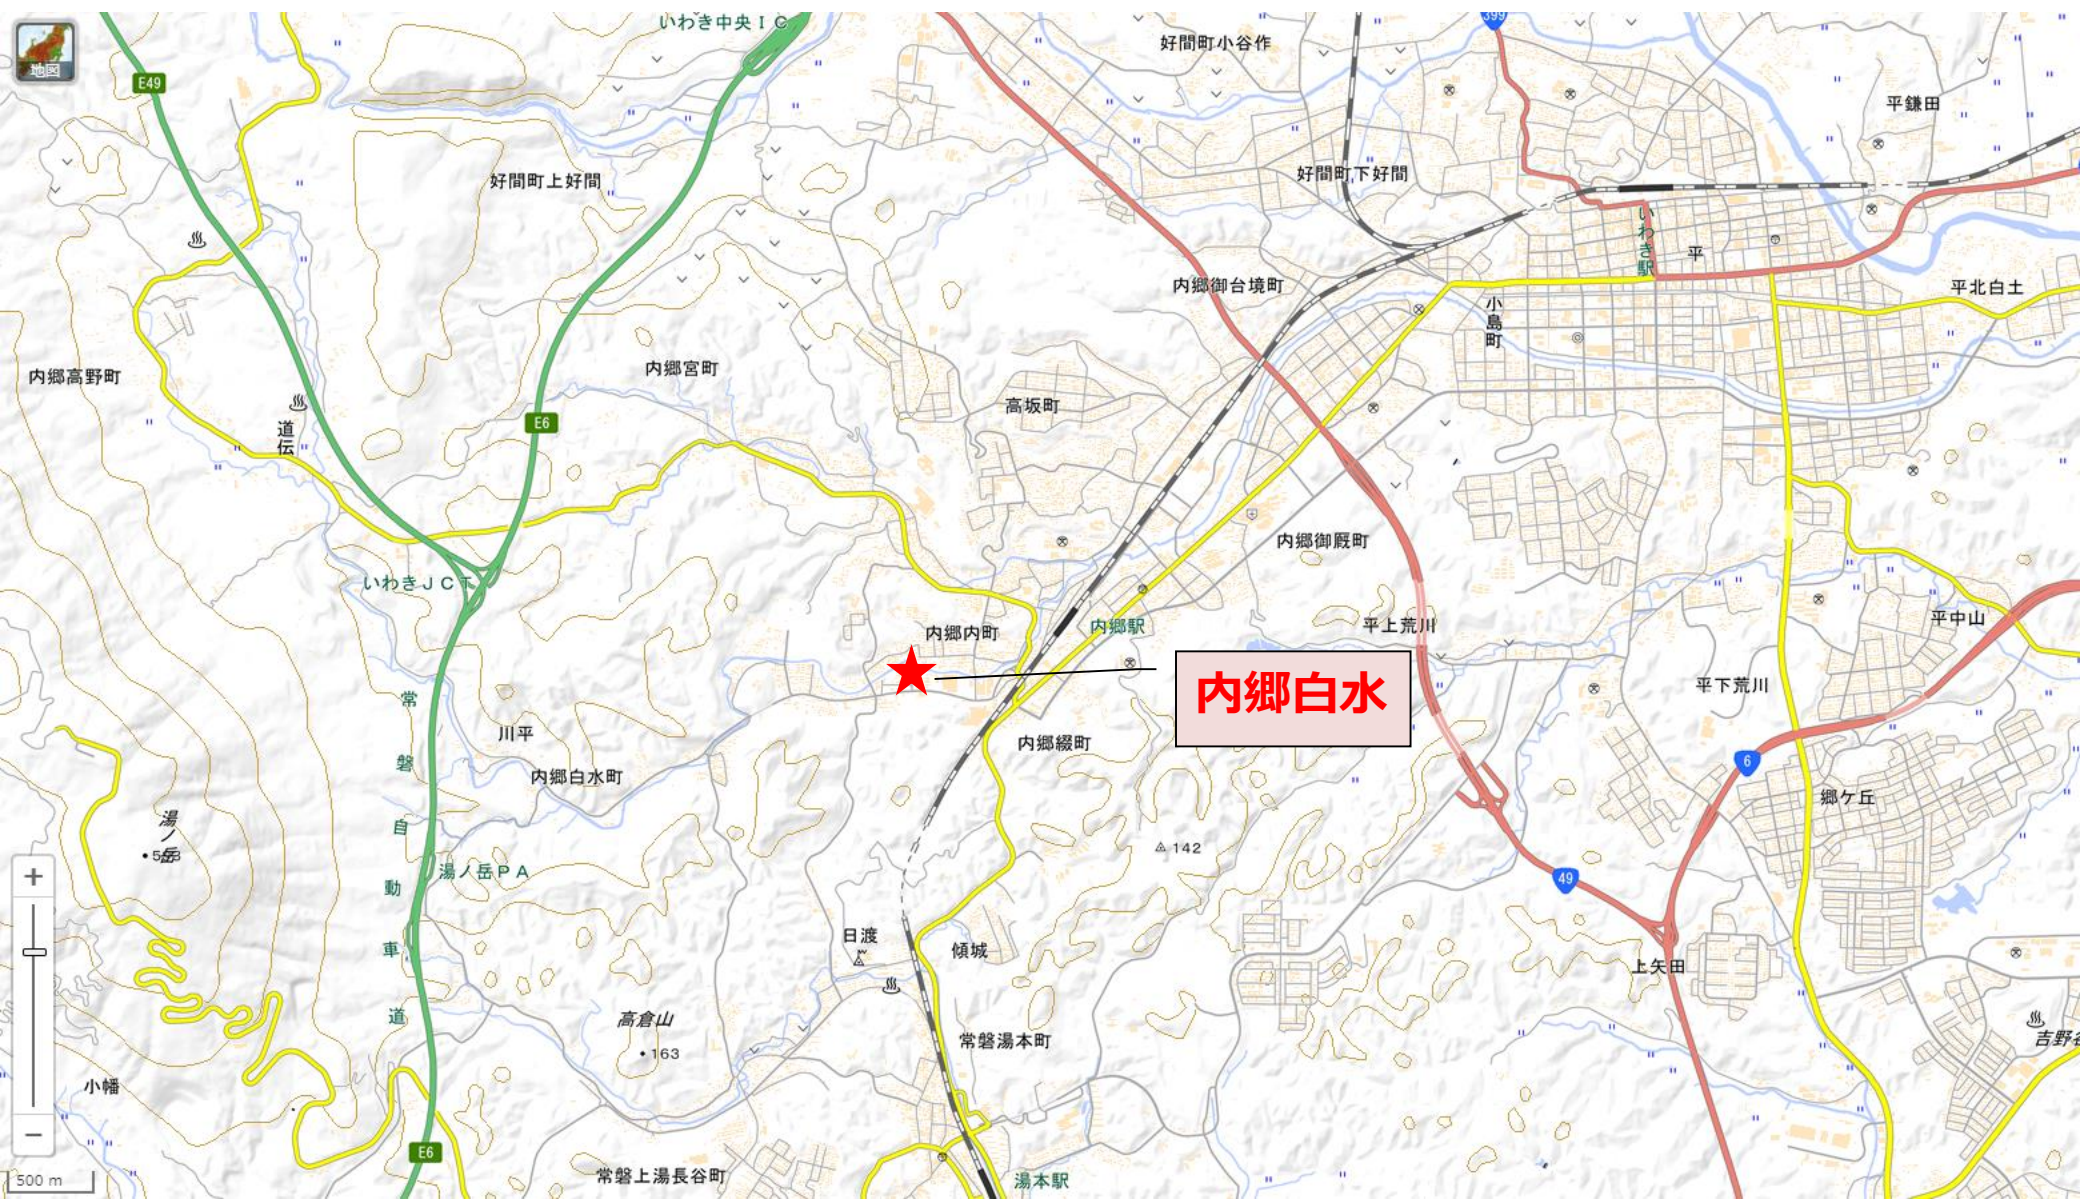

**津波・原子力災害被災地域雇用創出企業
立地補助金（製造業等立地支援事業）
補助対象地域 概要地図（福島県）
（十一次公募）**

令和3年3月

津波・原子力災害被災地域雇用創出企業立地補助事業事務局

本資料に示す位置図は概要となりますので、詳細は県・市町村に確認してください。

福島県 新地町

福島県 相馬市 1/2

相馬中核工業団地・東地区

相馬中核工業団地・西地区

福島県 相馬市 2/2

相馬南第二工業団地

福島県 いわき市 1/5

旧北部衛生センター跡地

四倉中核工業団地

福島県 いわき市 4/5

福島県 福島市 1/3

福島県 福島市 2/3

福島県 郡山市

郡山西部第一工業団地

福島県 白河市 1/3

福島県 白河市 2/3

福島県 白河市 3/3

福島県 二本松市 1/2

福島県 田村市

福島県 会津美里町

福島県 西郷村

福島県 泉崎村

福島県 矢吹町