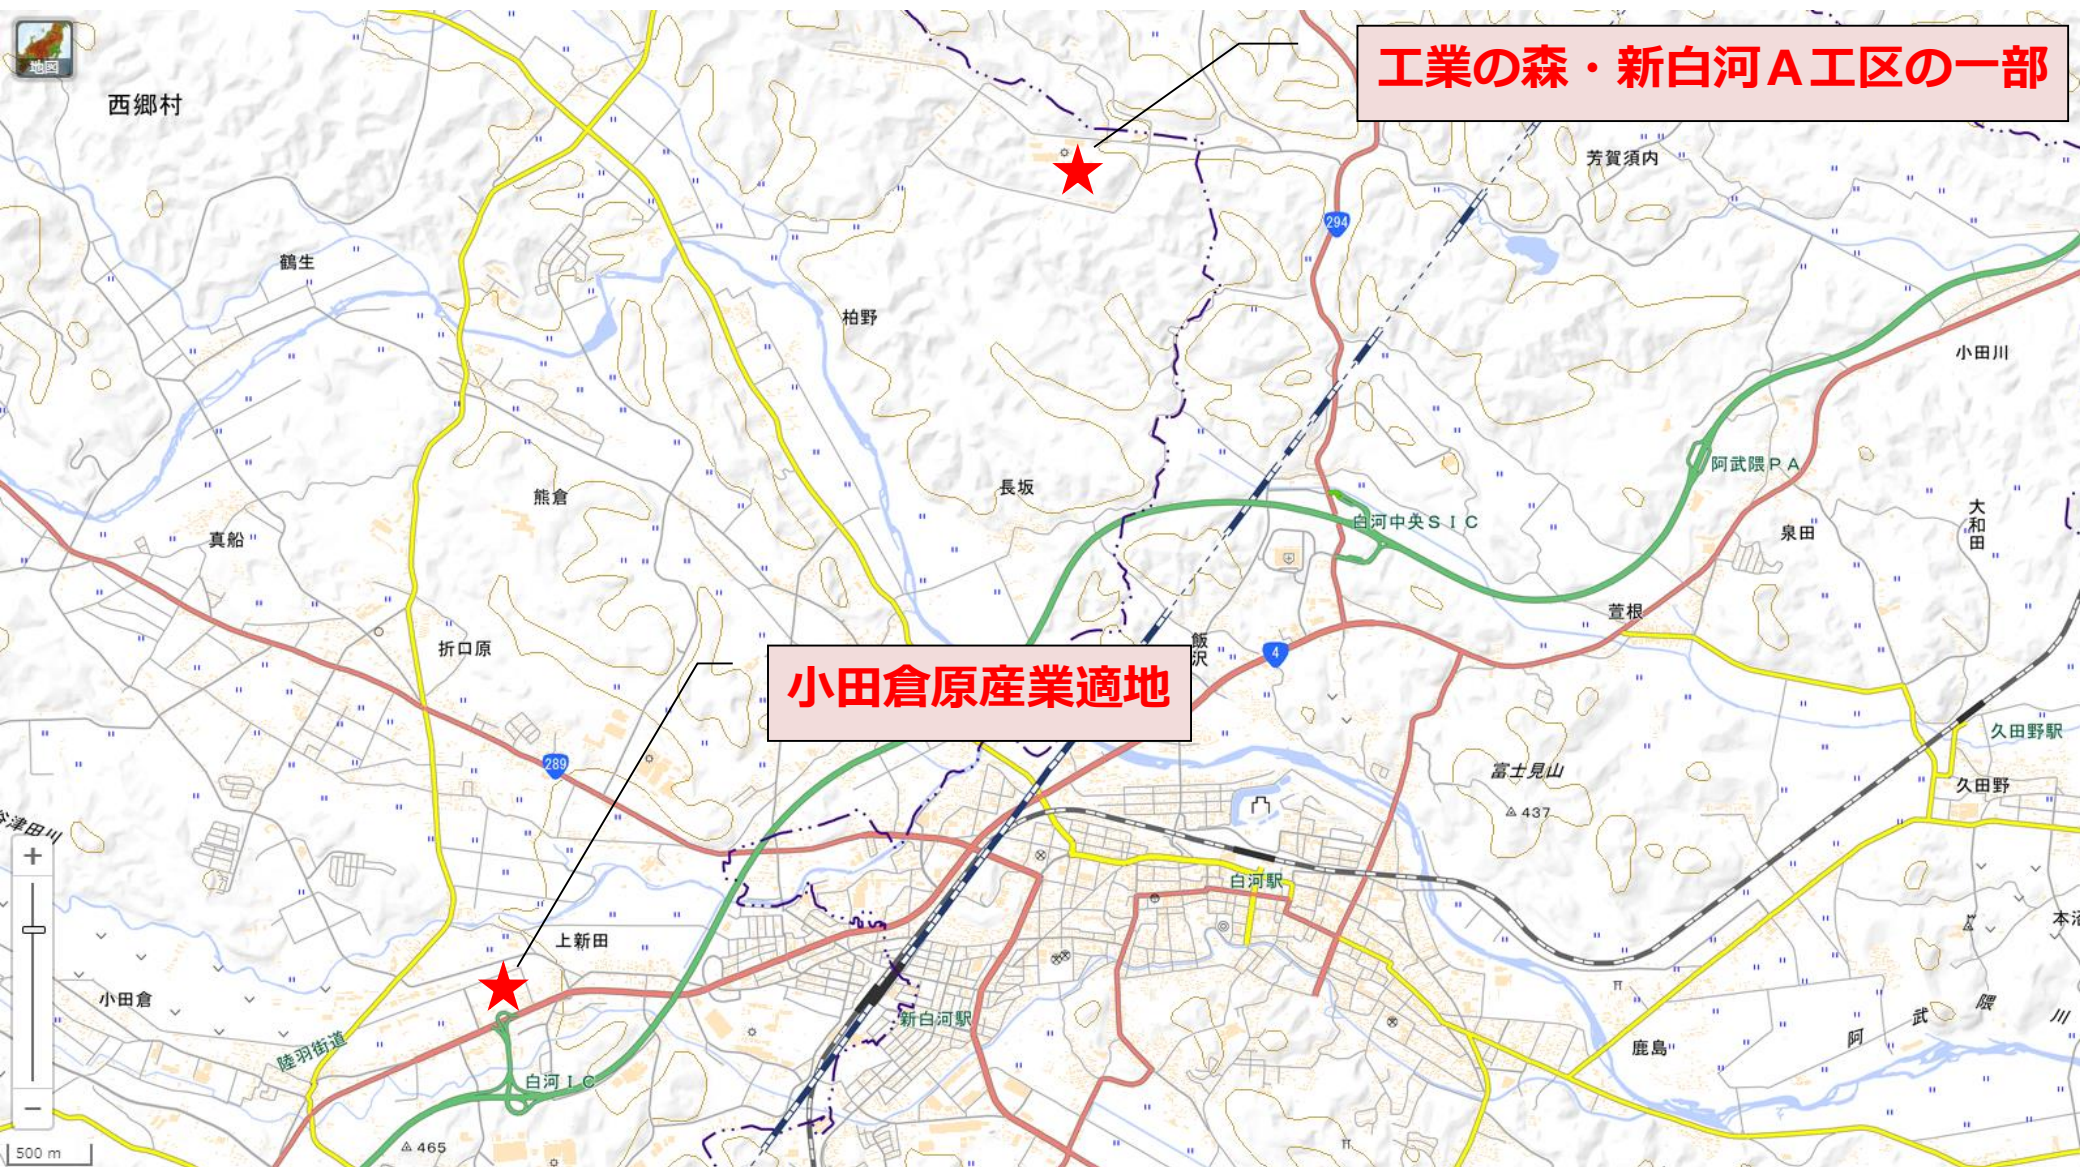

**津波・原子力災害被災地域雇用創出企業
立地補助金（製造業等立地支援事業）
補助対象地域 概要地図（福島県）
（十一次公募）**

令和3年3月

津波・原子力災害被災地域雇用創出企業立地補助事業事務局

本資料に示す位置図は概要となりますので、詳細は県・市町村に確認してください。

福島県 新地町

福島県 相馬市 1/2

相馬中核工業団地・東地区

相馬中核工業団地・西地区

福島県 郡山市

郡山西部第一工業団地

福島県 白河市 1/3

福島県 白河市 2/3

福島県 白河市 3/3

福島県 二本松市 1/2

福島県 田村市

福島県 会津美里町

福島県 西郷村

福島県 泉崎村

福島県 矢吹町