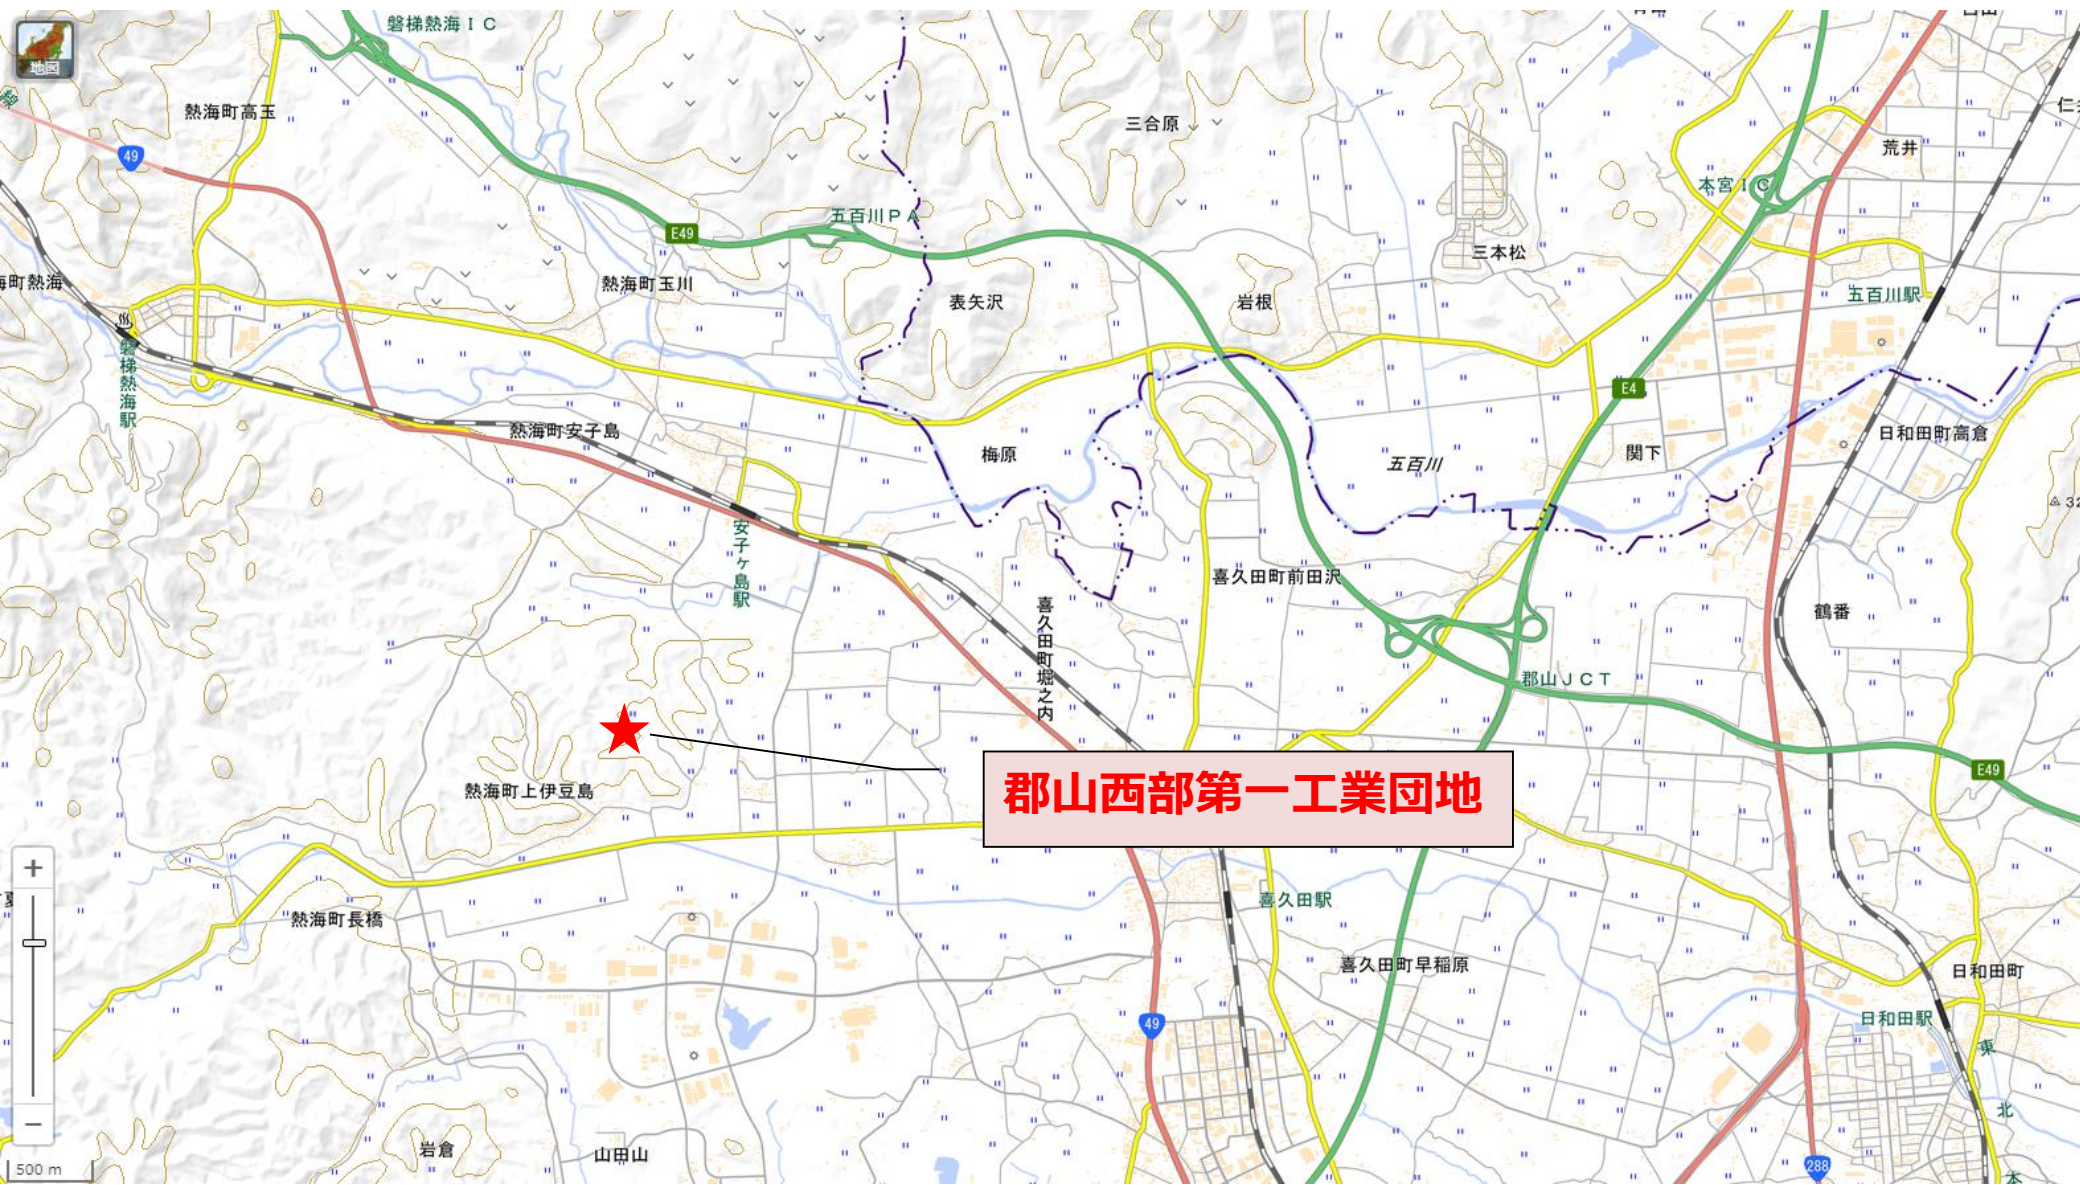

**津波・原子力災害被災地域雇用創出企業
立地補助金（製造業等立地支援事業）
補助対象地域 概要地図（福島県）
（十一次公募）**

令和3年3月

津波・原子力災害被災地域雇用創出企業立地補助事業事務局

本資料に示す位置図は概要となりますので、詳細は県・市町村に確認してください。

福島県 新地町

福島県 相馬市 1/2

相馬中核工業団地・東地区

相馬中核工業団地・西地区

福島県 相馬市 2/2

相馬南第二工業団地

福島県 いわき市 1/5

旧北部衛生センター跡地

四倉中核工業団地

福島県 いわき市 4/5

福島県 福島市 1/3

福島県 福島市 2/3

福島県 郡山市

郡山西部第一工業団地

福島県 白河市 1/3

福島県 白河市 2/3

福島県 白河市 3/3

福島県 二本松市 1/2

福島県 田村市

福島県 会津美里町

福島県 西郷村

福島県 泉崎村

福島県 矢吹町