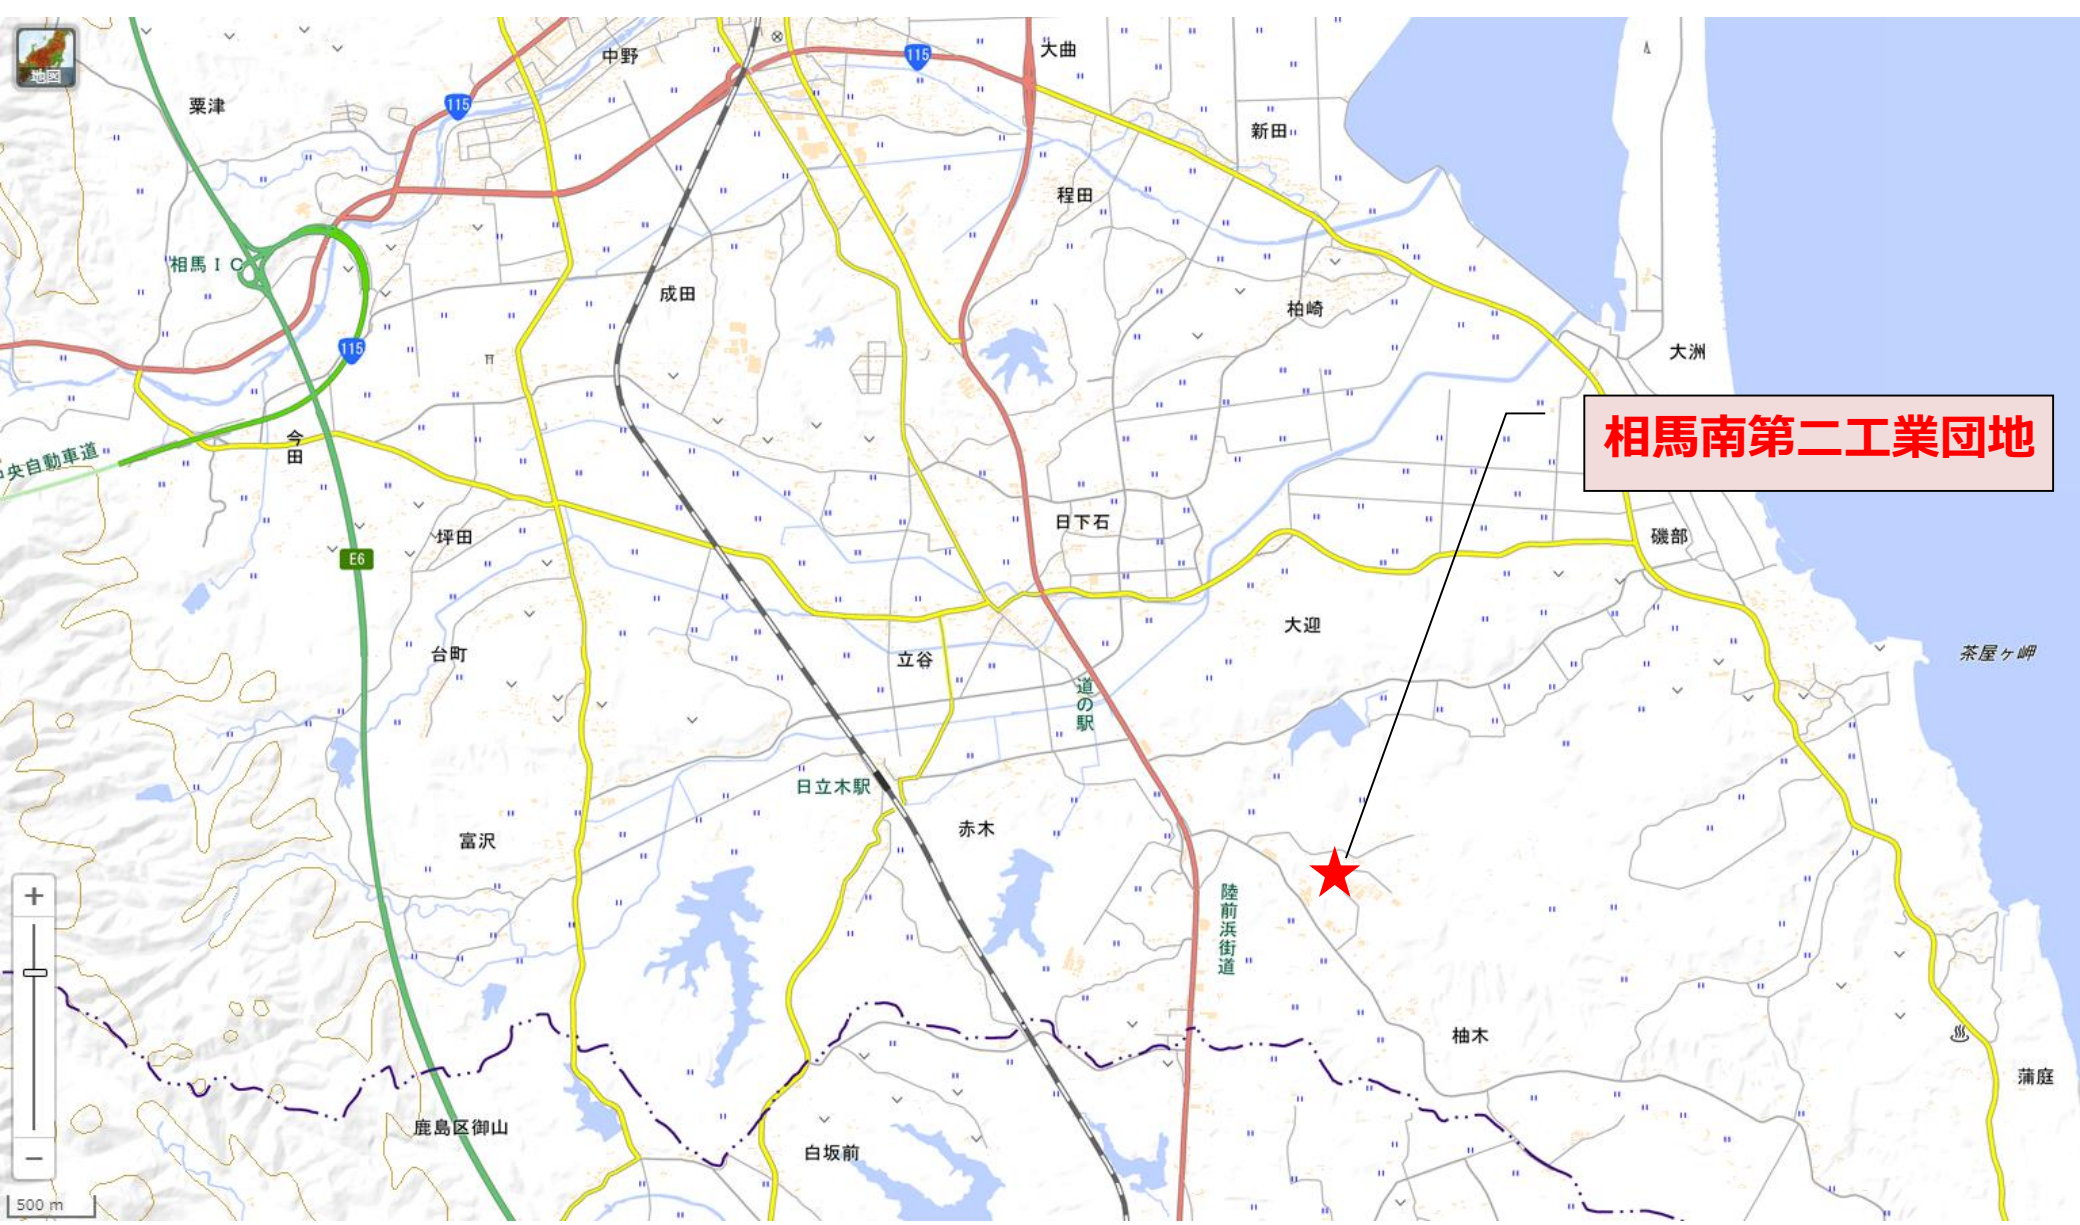

**津波・原子力災害被災地域雇用創出企業
立地補助金（製造業等立地支援事業）
補助対象地域 概要地図（福島県）
（十一次公募）**

令和3年3月

津波・原子力災害被災地域雇用創出企業立地補助事業事務局

本資料に示す位置図は概要となりますので、詳細は県・市町村に確認してください。

福島県 新地町

福島県 相馬市 1/2

相馬中核工業団地・東地区

相馬中核工業団地・西地区

福島県 相馬市 2/2

相馬南第二工業団地

福島県 いわき市 1/5

旧北部衛生センター跡地

四倉中核工業団地

福島県 いわき市 4/5

福島県 福島市 1/3

福島県 福島市 2/3

福島県 郡山市

郡山西部第一工業団地

福島県 白河市 1/3

福島県 白河市 2/3

福島県 白河市 3/3

福島県 二本松市 1/2

福島県 田村市

福島県 会津美里町

福島県 西郷村

福島県 泉崎村

福島県 矢吹町